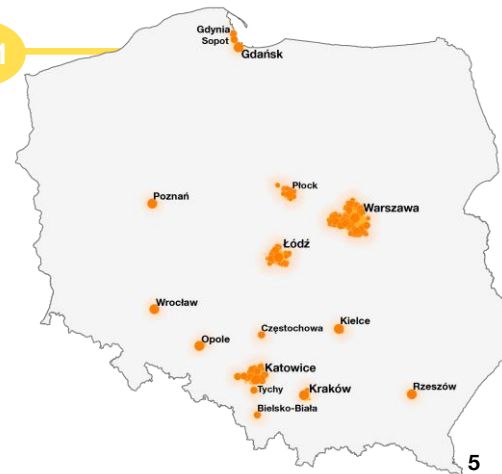

Gdzie: Zakopane
28 GHz
400 MHz
II 2019 - teraz

1^{sze} Testy mmWave w Polsce

Gdzie: 40 miast i 330 mniejszych miejscowości
2100 MHz ->1600 stacji bazowych
start 01.07.2020

DSS – uruchomienie komercyjne

2018

2019

2020

2021

1^{sze} Testy w Polsce poza laboratorium

VII-XI 2018

3,5 GHz

100 MHz

Gdzie: Gliwice

5G Orange Cities – testy na wielu stacjach

IX 2019 - teraz

3,5 GHz ->30 stacji bazowych

Gdzie: Warszawa, Lublin, Chorzów

#hello5G

co jeszcze przed nami?

Nowe częstotliwości:

	Pasmo:	Zasięg:	Prędkość:	Zastosowanie:
1H2021	3.5 GHz			<ul style="list-style-type: none">▪ Obszary miejskie▪ Główna warstwa pojemnościowa i pokryciowa w pierwszym etapie▪ Obejmie 70-75% populacji
2022+	700 MHz			<ul style="list-style-type: none">▪ Obszar całego kraju▪ Warstwa pokryciowa
2023+	26 GHz			Dedykowane instalacje - rozwiązania typu Fixed 5G