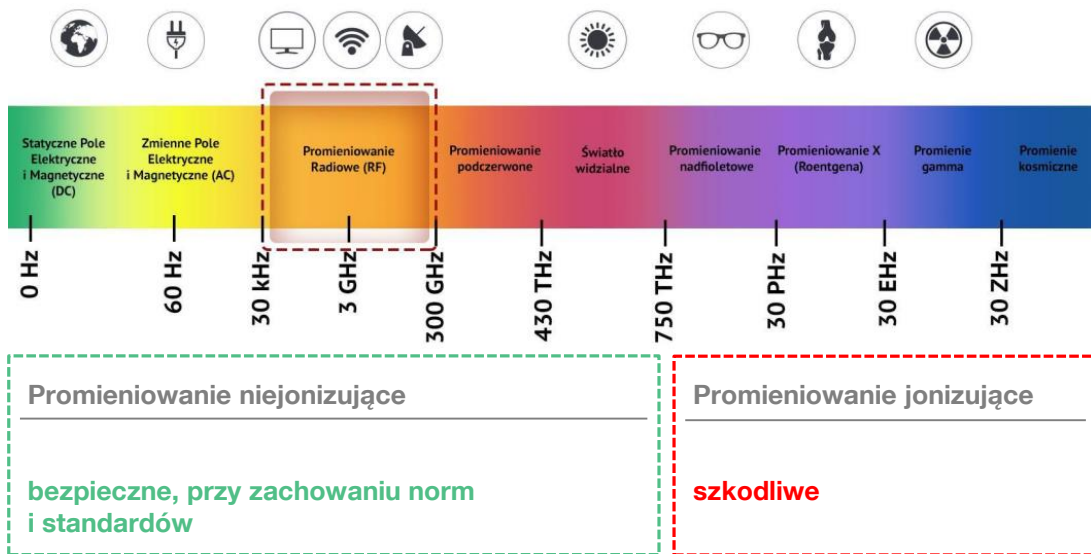

Aukcja częstotliwości **3,5 GHz** przewidywana w **H1 2021** pozwoli na uruchomienie sieci 5G z przepustowościami powyżej **1 Gb/s**.

Nowa architektura sieci core:

Wdrożenie
2021+

Najważniejsze funkcjonalności sieci 5G nadejdą wraz z uruchomieniem sieci core 5G (tzw. architektura Standalone – SA). Pozwoli to na **wprowadzenie zupełnie nowych usług**, realizowanych przez 5G samodzielnie.

szereg osób próbuje **zarobić na ludzkim strachu**

Fakty i mity

czy jest się czego bać

Sieć 5G działa w oparciu o te same prawa fizyki, co sieci wcześniejszych generacji (2G, 3G i 4G) i jest to równie bezpieczne.